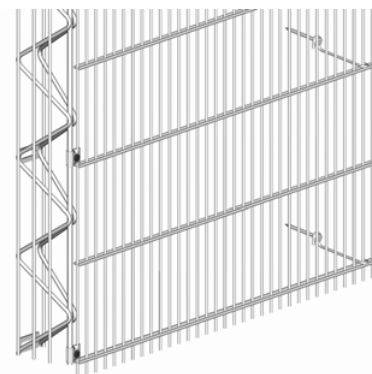

CLÔTURE PREMONTÉE THERMOLAQUÉE

Elle permet une alternative autant pratique qu'esthétique. Son format lui permet de s'adapter à tous types d'aménagements. Cette clôture prémontée optimise le temps de pose et sa finition thermolaquée RAL 7016, offre modernité et sobriété à votre ouvrage.

Le remplissage avec la ou les pierres de votre choix, permettra/ont de personnaliser votre aménagement. La façade en pierre est l'alliée de votre tranquillité !

Maille 2,5 X 20 cm

Épaisseur fil horizontal : 6 mm

Épaisseur fil vertical : 5 mm

Remplissage +/- 30/60 mm

Longueur : 250 cm

Largeur : 12,5 cm

Hauteurs disponibles :

- 60 cm
- 80 cm
- 100 cm
- 120 cm
- 140 cm
- 160 cm
- 180 cm
- 200 cm
- 220 cm
- 240 cm

PANNEAUX DESIGN PERSONNALISABLES