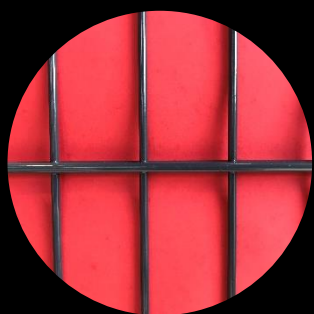

PILIER A REMPLIR

Maille 2,5 X 20 cm
Epaisseur fil horizontal : 6 mm
Epaisseur fil vertical : 5 mm
Remplissage +/- 30/60 mm
Hauteurs disponibles :
- Poteaux à bétonner :
de 120 à 240 cm
(dont 40 cm à bétonner)
- Poteaux sur platine :
de 80 cm à 200 cm
Finition acier galvanisé ou
thermolaqué RAL 7016

CLÔTURE PREMONTÉE THERMOLAQUÉE

Elle permet une alternative autant pratique qu'esthétique. Son format lui permet de s'adapter à tous types d'aménagements. Cette clôture prémontée optimise le temps de pose et sa finition thermolaquée RAL 7016, offre modernité et sobriété à votre ouvrage.

Maille 5 X 20 cm
Epaisseur fil horizontal : 8 mm
Epaisseur fil vertical : 6 mm
Remplissage +/- 60/120 mm
Longueur : 125 cm
Largeur : 15 cm
Hauteurs disponibles :
- 80 cm
- 100 cm
- 120 cm
- 140 cm
- 160 cm
- 180 cm
- 200 cm

Épaisseur fil vertical : 5 mm

Remplissage +/- 30/60 mm

Longueur : 250 cm

Largeur : 12,5 cm

Hauteurs disponibles :

- 60 cm
- 80 cm
- 100 cm
- 120 cm
- 140 cm
- 160 cm
- 180 cm
- 200 cm
- 220 cm
- 240 cm

PANNEAUX DESIGN PERSONNALISABLES