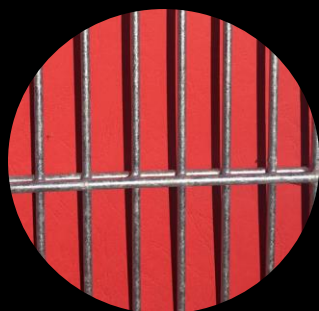

PILIER A REMPLIR

Maille 2,5 X 20 cm
Epaisseur fil horizontal : 6 mm
Epaisseur fil vertical : 5 mm
Remplissage +/- 30/60 mm
Hauteurs disponibles :
- Poteaux à bétonner :
de 120 à 240 cm
(dont 40 cm à bétonner)
- Poteaux sur platine :
de 80 cm à 200 cm
Finition acier galvanisé ou
thermolaqué RAL 7016

CLÔTURE PREMONTÉE THERMOLAQUÉE

Elle permet une alternative autant pratique qu'esthétique. Son format lui permet de s'adapter à tous types d'aménagements. Cette clôture prémontée optimise le temps de pose et sa finition thermolaquée RAL 7016, offre modernité et sobriété à votre ouvrage.

Maille 5 X 20 cm
Epaisseur fil horizontal : 8 mm
Epaisseur fil vertical : 6 mm
Remplissage +/- 60/120 mm
Longueur : 125 cm
Largeur : 15 cm
Hauteurs disponibles :
- 80 cm
- 100 cm
- 120 cm
- 140 cm
- 160 cm
- 180 cm
- 200 cm

Épaisseur fil vertical : 5 mm

Remplissage +/- 30/60 mm

Longueur : 250 cm

Largeur : 12,5 cm

Hauteurs disponibles :

- 60 cm
- 80 cm
- 100 cm
- 120 cm
- 140 cm
- 160 cm
- 180 cm
- 200 cm
- 220 cm
- 240 cm

PANNEAUX DESIGN PERSONNALISABLES