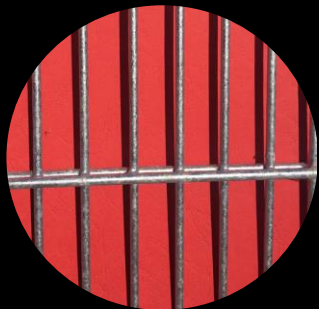

**NOUVEAUTES
2019**

FACADE EN PIERRE

Outre les aspects architecturaux, la façade en pierre permet une rentabilité bien plus durable que tout autre revêtement, tels que crépis et peintures, et ne nécessite aucun entretien.

Le remplissage avec la ou les pierres de votre choix, permettra/ont de personnaliser votre aménagement. La façade en pierre est l'alliée de votre tranquillité !

Maille 2,5 X 20 cm

Épaisseur fil horizontal : 6 mm

Épaisseur fil vertical : 5 mm

Remplissage +/- 30/60 mm

Longueur : 250 cm

Largeur : 12,5 cm

Hauteurs disponibles :

- 60 cm
- 80 cm
- 100 cm
- 120 cm
- 140 cm
- 160 cm
- 180 cm
- 200 cm
- 220 cm
- 240 cm